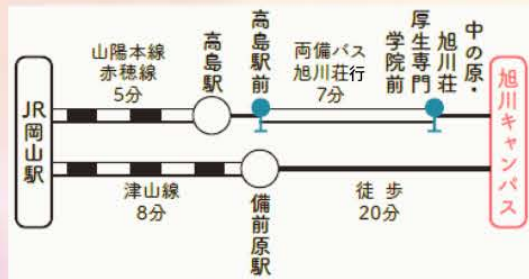

11/16 土

第12回

12/21 土

第13回

3/23 日

社会人・既卒者対象進学相談会

10/6 日

10:00-12:00

旭川キャンパス

旭川キャンパスで実施します
右下のQRコードよりご予約ください
開催日のご都合が悪い場合は、随時対応しますので
お気軽に入試広報課までお問い合わせください

学院祭(進学相談会を開催)

学院祭の日は、進学相談ブースを設置し随時対応します
お気軽にお越しください!ご予約不要です

10/26 土
吉井川キャンパス

11/23 土
旭川キャンパス

上記日程以外でも相談・見学を受け付けています
社会人の方もお気軽にお問い合わせください

旭川荘厚生専門学院 入試広報課

086-275-6846

<https://asahigawasou.ac.jp/gakuin/>
〒703-8560岡山市北区祇園866

2025年 4月・5月の開催予定

第1回
4/12 土

10:00-12:00

第2回
5/6 火

10:00-12:00